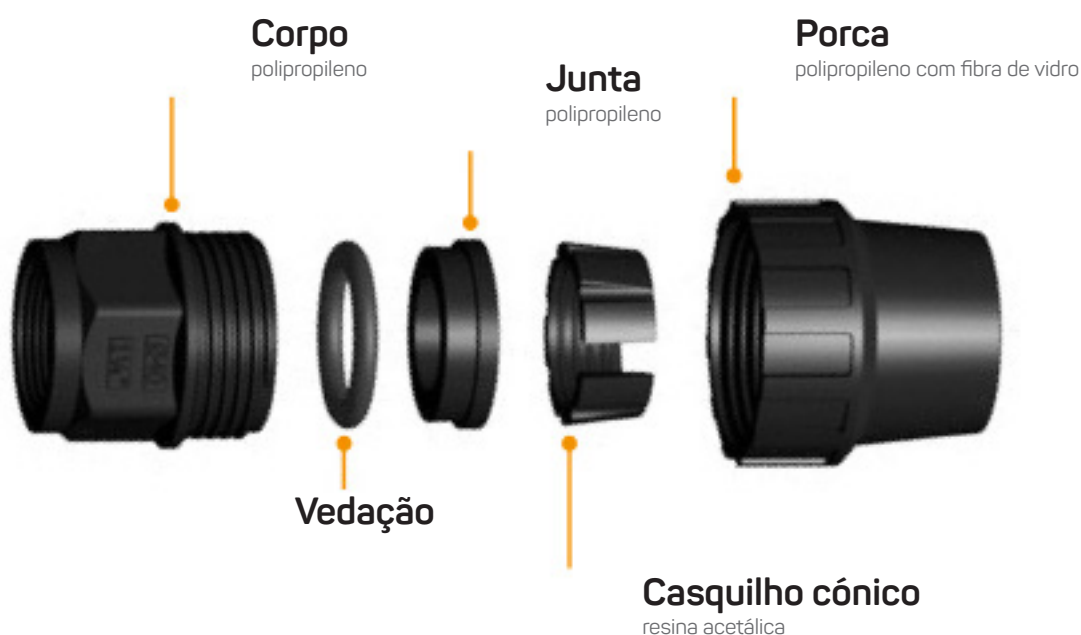

Montagem rápida

Através da pressão do tubo contra o acessório, permitindo uma montagem quase instantânea.

Sistema de codificação por cores em função do diâmetro

Permite uma rápida identificação das medidas.

Todos os Fittings são etiquetados individualmente, com código de barras.