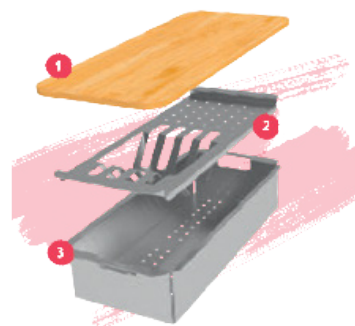

|              |                |
|--------------|----------------|
| Medida       | 415x178x80     |
| Ref.         |                |
| <b>PREÇO</b> | <b>35.00 €</b> |

- 1 TÁBUA DE CORTE EM BAMBU (REF.)
- 2