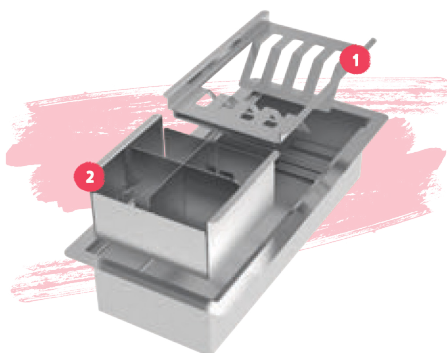

- 1 TÁBUA DE CORTE EM BAMBU (REF.)
- 2