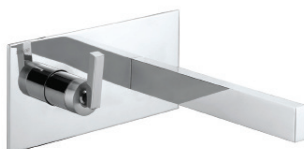

MISTURADORA LAVATÓRIO

Aplicação de embutir parede

Cromado

Ref. 112270

305.40 €

Peças por caixa: 1