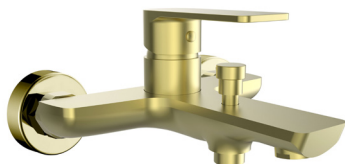

MISTURADORA BANHEIRA

ACABAMENTO **GRAFITE**
REF. 141135

162.00 €

ACABAMENTO **DOURADO**
REF. 141145

162.00 €