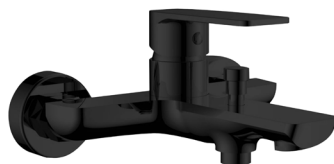

MISTURADORA BANHEIRA

ACABAMENTO **PRETO**

REF. 141125

127.90 €