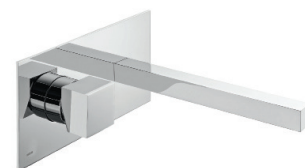

Peças por caixa: 1

MISTURADORA LAVATÓRIO

Aplicação parede / bancada

Cromado

Ref. 112007

170.30 €

Peças por caixa: 1

MISTURADOR LAVATÓRIO