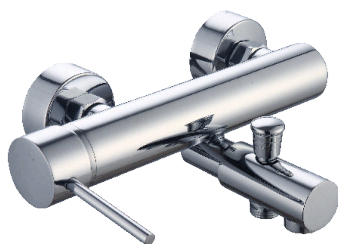

MISTURADORA BANHEIRA

Cromado

Ref. 110105

98.00 €

Peças por caixa: 10