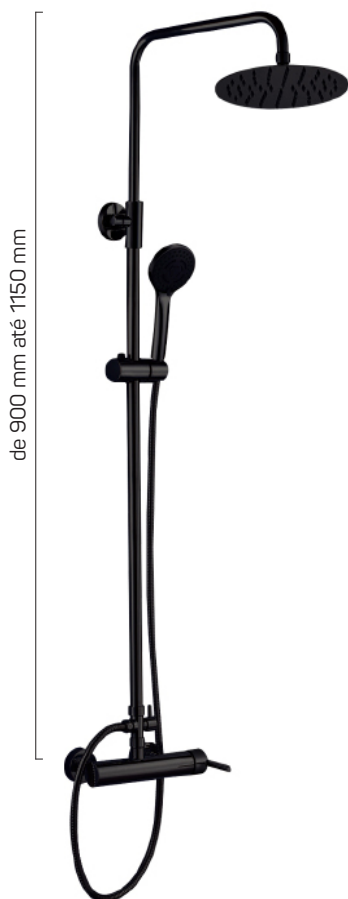

MISTURADORA BANHEIRA

ACABAMENTO **PRETO**

REF. 141165

117.70 €

ACABAMENTO **GRAFITE**

REF. 141175

123.60 €