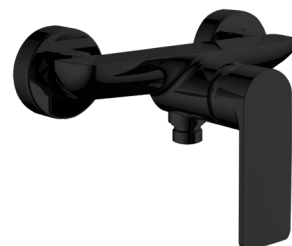

MISTURADORA DUCHE

ACABAMENTO **PRETO**

REF. 141126

110.90 €

COLUNA COMPLETA (produto disponível apenas no acabamento preto)
com monocomando incluído (ref. 141126)

com regulação em altura de 900 até 1150 mm

Ref. 141148

240.60 €