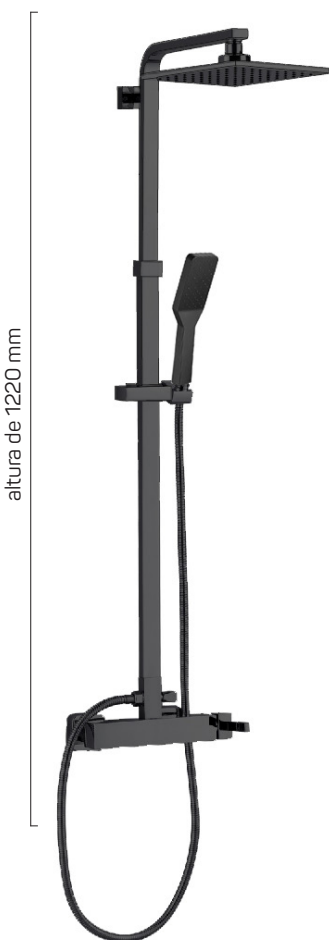

altura de 1220 mm

MISTURADORA BANHEIRA

ACABAMENTO **PRETO**

REF. 141155

153.50 €

MISTURADORA DUCHE

ACABAMENTO **PRETO**

REF. 141156

133.00 €